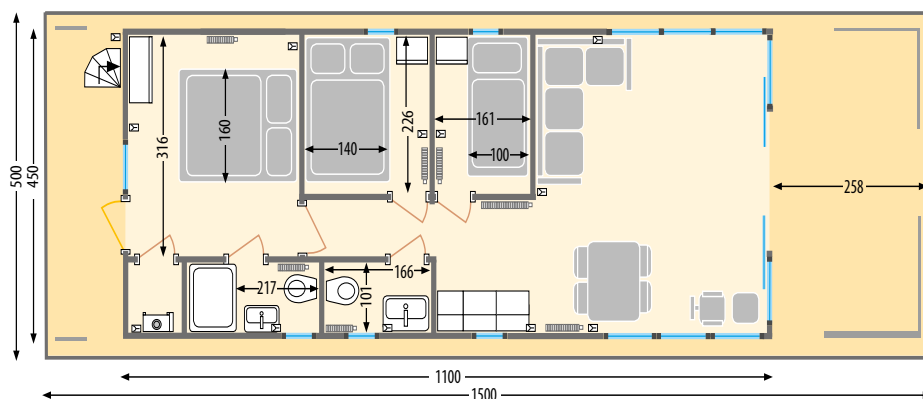

APART NORDIC LINE XXL

Baspris
219.875 €
inkl. 25 % moms

CE-Kategori: „D“
Längd: ca 15,00 m
Bredd: ca 5,00 m
Storlek hus: 11,00 m x 4,50 m
Rymdhöjd: 2,18 m
Djupgång: 0,40 m-0,50 m
Vikt: ca 11.500 kg

Utrustning och tillval

STANDARDUTRUSTNING (ingår i baspris)

- Galvaniserad stålram som plattform/underrede
- Flytblock 12 st. x 1,2 m av polyester - katamaran
- Överbyggnad av träkonstruktion med innerväggar, golv och vattentät tak
- Ytterfasadmaterial av PVC eller skandinaviskt trä
- Färskvattentank 460 liter, avloppsvattentank 460 liter med sensorer och nivåmätare
- El-, TV antennis-, och högtalaranslutningar
- Värmesystem med väggelement
- För- och akterterrass, skandinaviskt trä, Thermowood
- För- och akterterrass, rostfritt räcke
- Isolering av överbyggnad, 50 mm
- Innertak av PVC plattor med LED-belysning
- PVC-golvpaneler inomhus
- Glasfiberväv på väggar inomhus, valfri färg
- Badrum med dusch, handfat, elektrisk toalett, spegel och ventilation
- Kök; köksdel 165 cm med över- och underskåp, belysning, induktionsspis, diskho, kylskåp 230V
- Innerdörrar med runda fönster
- 4 knapar av aluminium eller rostfritt stål
- Badstege
- 12 uttag